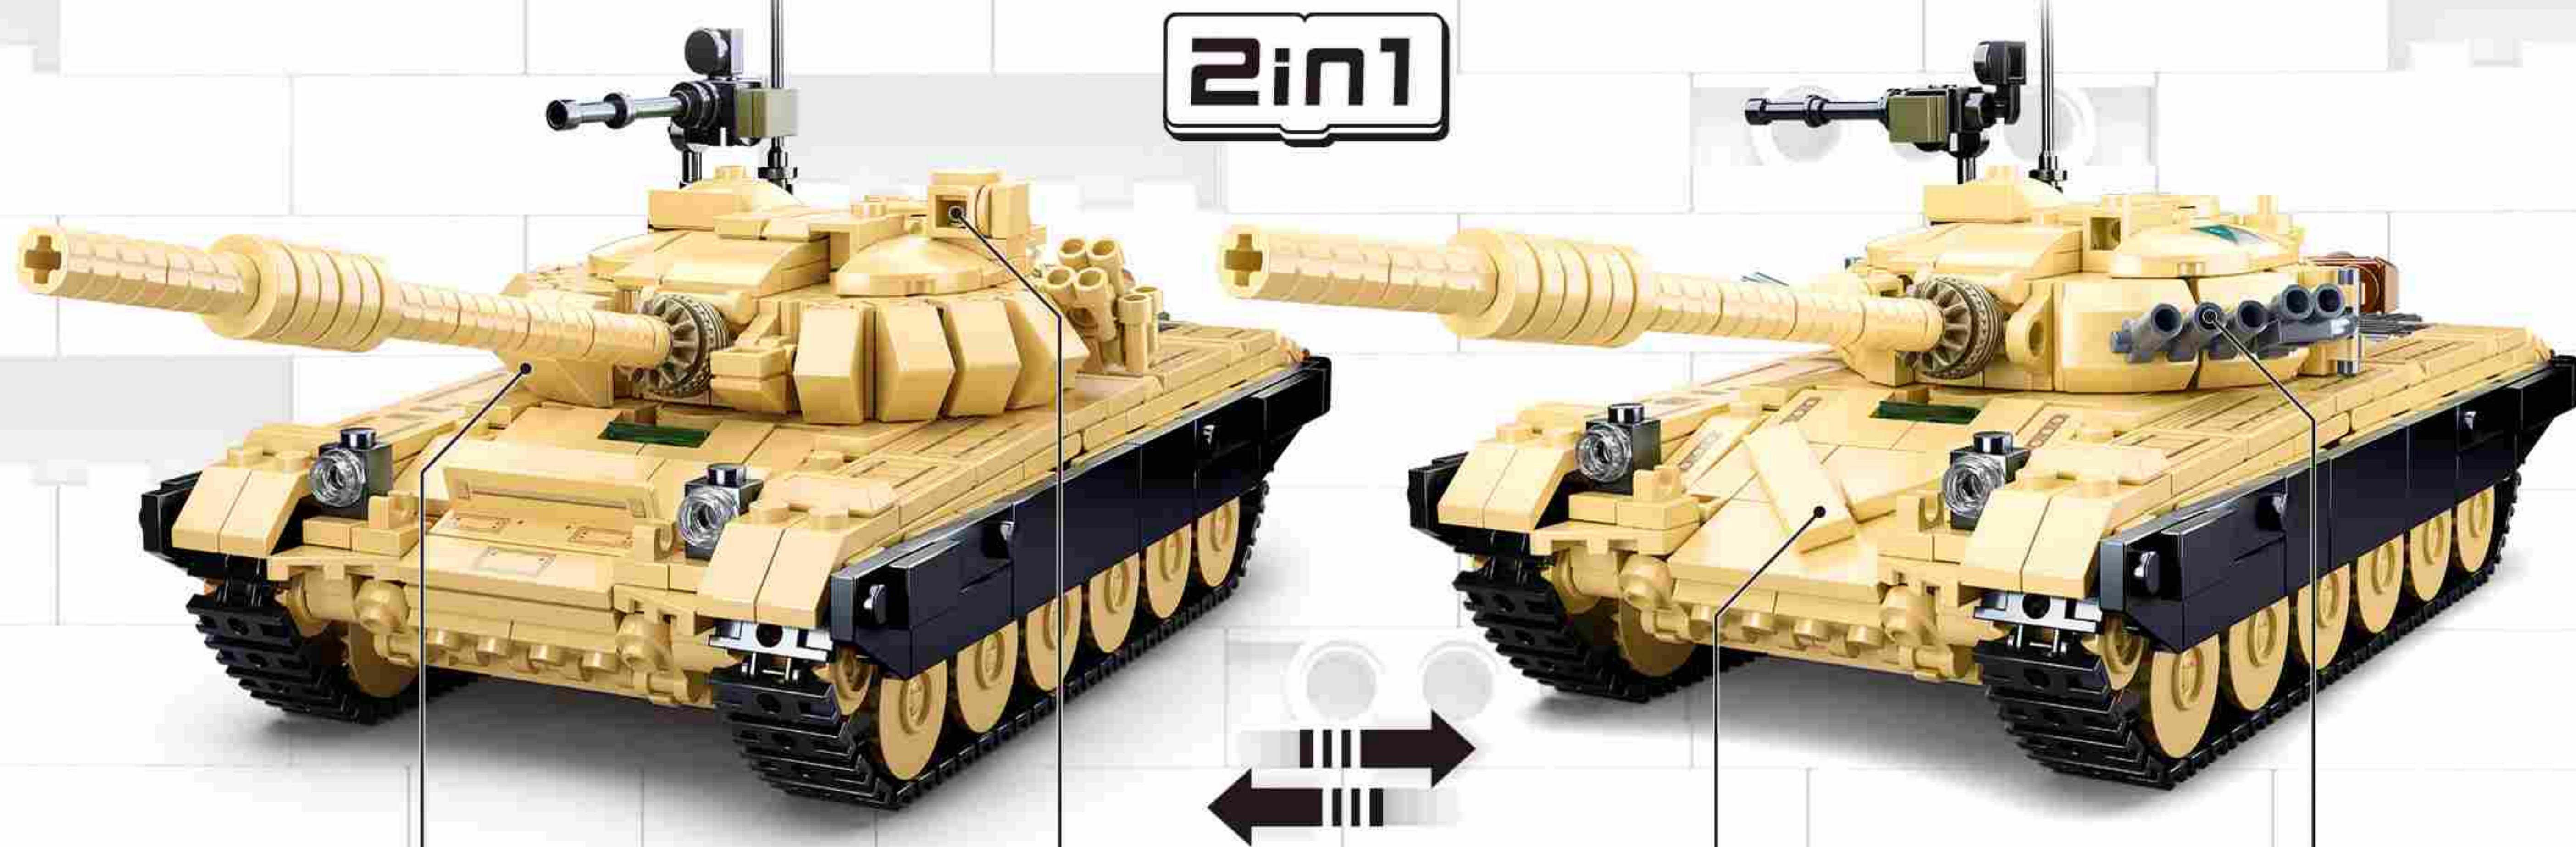

117MM 134MM 200MM

M38-B1021 天蝎座履带侦察遥控车 R/C SCORPIO SCOUT CAR 38X28.5X10 (CM) 530 PCS

132MM 115MM 191MM

Sluban

ModelBricks

中文包装

English package

Упаковка на русском языке