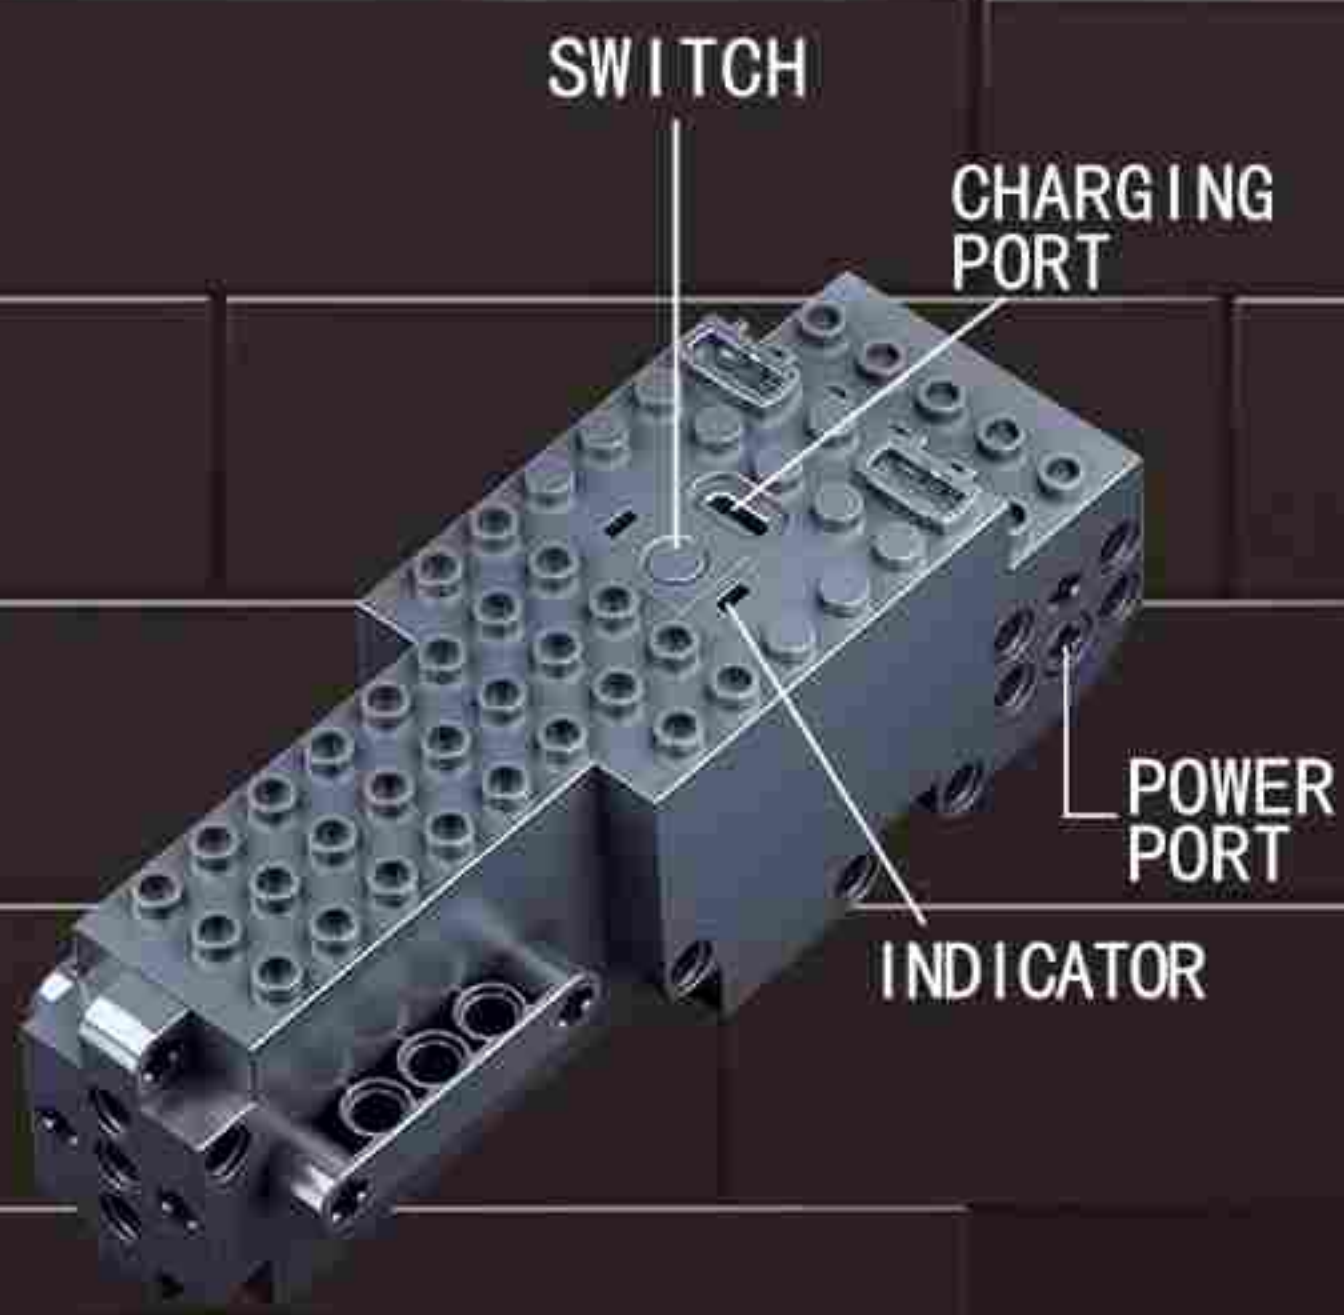

128L X 40.5W X 41.3L (MM) POWER CONTROL MODULE

RC RADIO CONTROL 2.4G

中文包装

English package

Упаковка на русском языке

8+

2022 SPRING

M38-B1020 T2大脚遥控车 R/C T2 TRUCK 38X28.5X10 (CM) 397 PCS