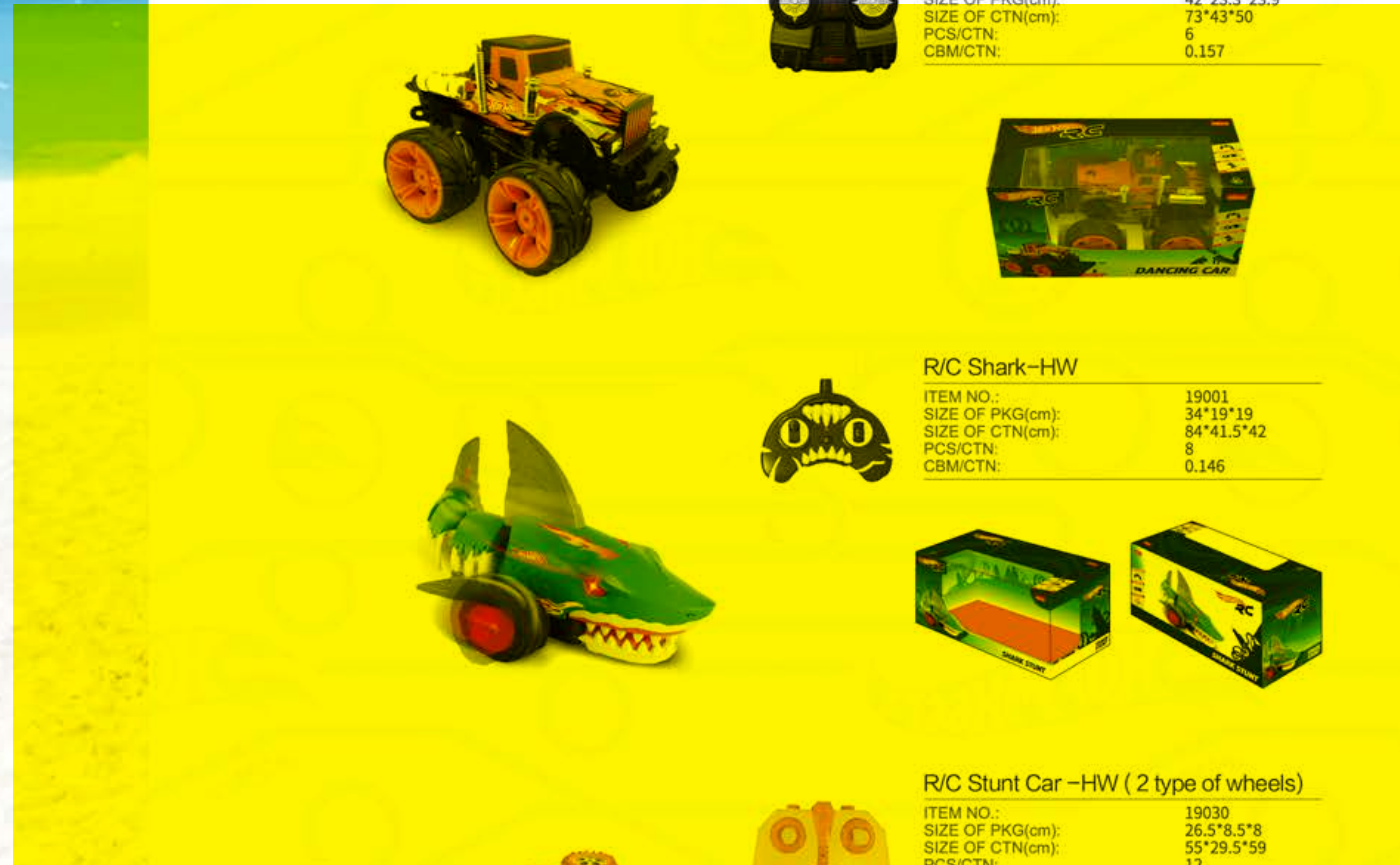

R/C Dancing Car-HW

ITEM NO.:	18090
SIZE OF PKG(cm):	42*23.3*23.9
SIZE OF CTN(cm):	73*43*50
PCS/CTN:	6
CBM/CTN:	0.157

R/C Shark-HW

ITEM NO.:	19001
SIZE OF PKG(cm):	34*19*19
SIZE OF CTN(cm):	84*41.5*42
PCS/CTN:	8
CBM/CTN:	0.146

R/C Stunt Car -HW (2 type of wheels)

ITEM NO.:	19030
SIZE OF PKG(cm):	26.5*8.5*8
SIZE OF CTN(cm):	55*29.5*59
PCS/CTN:	12
CBM/CTN:	0.096

R/C 1:14 scale Truck-HW

ITEM NO.:	18120
SIZE OF PKG(cm):	37.5*23.5*18
SIZE OF CTN(cm):	78*47*57
PCS/CTN:	12
CBM/CTN:	0.209

R/C 1:10 scale Speed Buggy

ITEM NO.:	17010
SIZE OF PKG(cm):	48*28*23
SIZE OF CTN(cm):	86.5*50*46.5
PCS/CTN:	6
CBM/CTN:	0.201